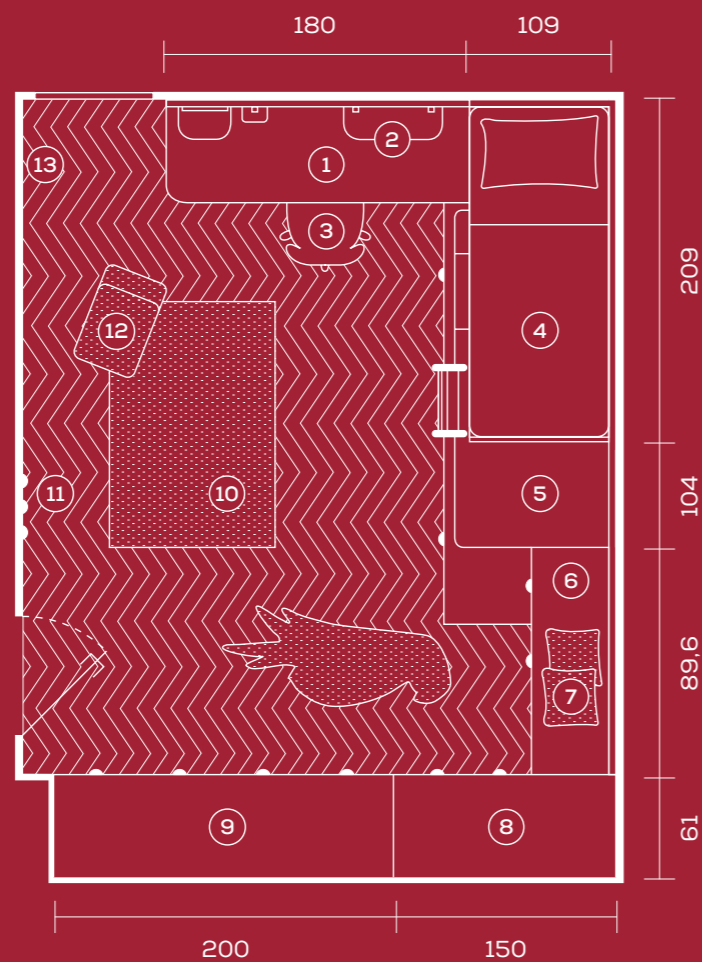

SPACE 9 ^x

^x Dimensioni stanza
Room dimensions in cm
370 x 464

1. scrittoio sagomato / shaped desk
2. boiserie / wall panelling **Becky + Dots** con accessori / with accessories
3. sedia / chair **Leaf**
4. letto a castello / bunk bed **Dots**
5. letto a terra / floorstanding bed **Regoli**
6. basi contenitore / base storage units
7. cuscini / cushions **Tinny**
8. ponte battente / hinged door bridging unit
9. armadio battente / hinged door wardrobe
10. tappeti / rugs **Felix + Parrot**
11. pomoli appendiabiti / clothes hanger knobs **Fefè**
12. pouf / ottoman **Klove**
13. carta da parati / wallpaper **Galaxy beige**

Chi vive qui? Pietro e Ginevra.
Who lives here? Pietro and Ginevra.

mare

ciliegia

nuvola

zenzero

legno naturale