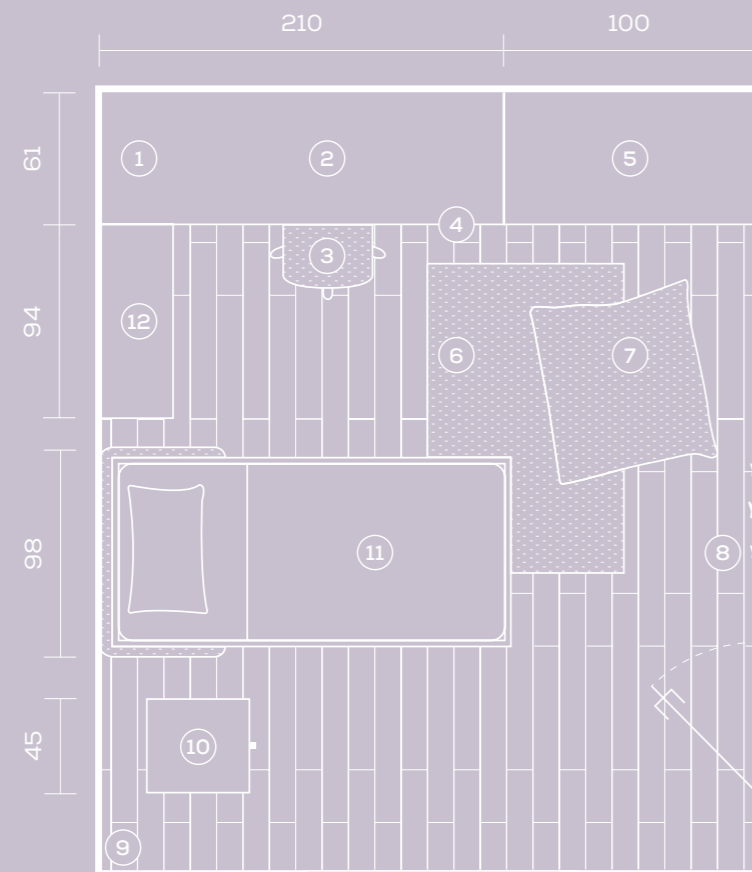

SPACE 21 ^x

^x
Dimensioni stanza
Room dimensions in cm
310 x 377

1. ponte battente / hinged door bridging unit	4. scrittoio sagomato / shaped desk	7. pouf / floor cushion Bloom	10. comodino / bedside table Wilson
2. boiserie / wall panelling Becky + Dots con accessori / with accessories	5. armadio battente / hinged door wardrobe	8. pomoli appendiabiti / clothes hanger knobs Fefè	11. letto / bed Nuk
3. sedia / chair Leaf	6. tappeto / rug Stars beige	9. carta da parati / wallpaper Herbarium	12. libreria / bookcase Holly

Chi vive qui? Gioia.
Who lives here? Gioia.

- raperonzolo
- luna
- legno naturale

- **Braid T226**
- **Peck T126**