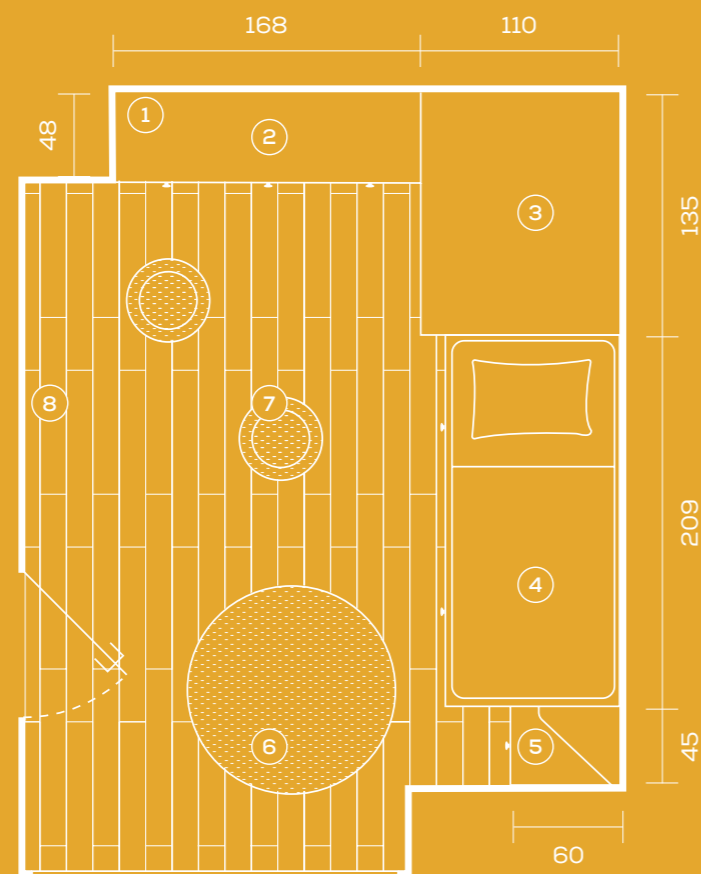

SPACE 15 ^x

^x
Dimensioni stanza
Room dimensions in cm
340 x 430

1. boiserie / wall panelling Becky	3. cabina / walk-in closet Cabi	5. scaletta / steps	7. pouf / ottomans Ello
2. armadio battente / hinged door wardrobe	4. letto a castello scorrevole / sliding bunk bed Skid	6. tappeto / rug Planet	8. sticker / stickers Emu

Chi vive qui? Emily e Luna.
Who lives here? Emily and Luna.