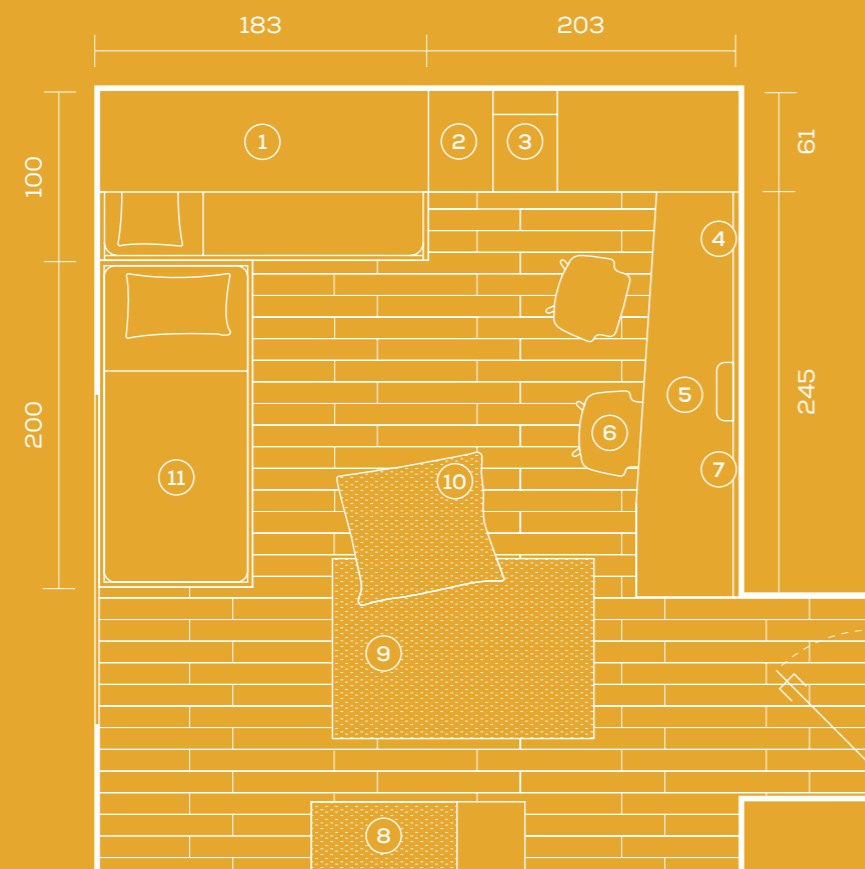

# SPACE 20<sup>x</sup>

<sup>x</sup>  
Dimensioni stanza  
Room dimensions in cm  
387 x 470

1.  
ponte battente / hinged  
door bridging unit

2.  
armadio battente /  
hinged door wardrobe

3.  
libreria / bookcase **Holly**