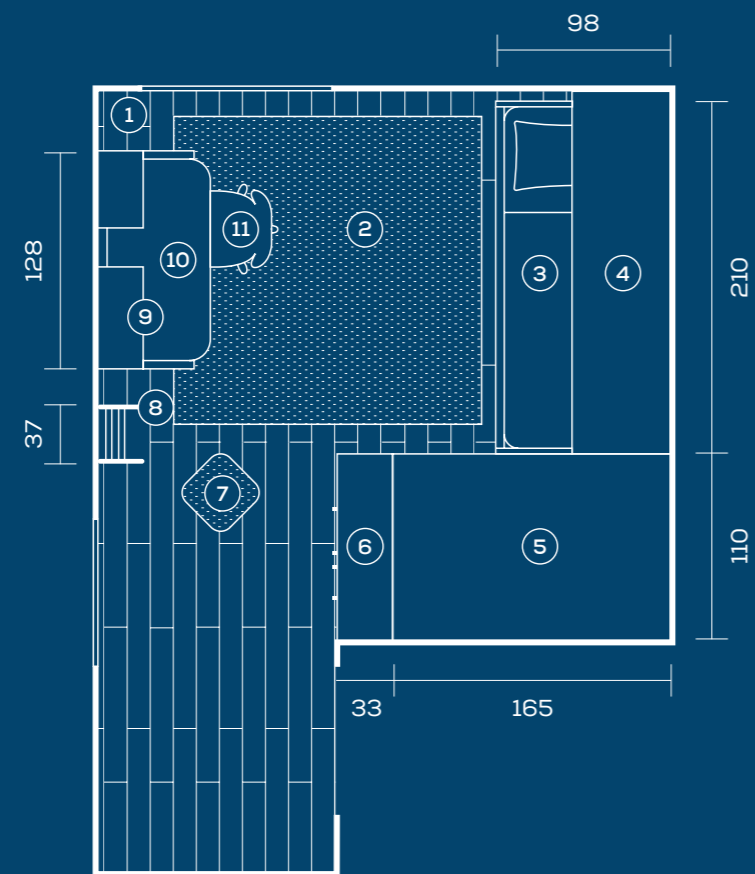

# SPACE 25 <sup>x</sup>

<sup>x</sup>  
Dimensioni stanza  
Room dimensions in cm  
343 x 460

1. carta da parati / wallpaper **House blue**
2. tappeto / rug **Matrix blue**
3. divano letto / sofa bed **Whippy**