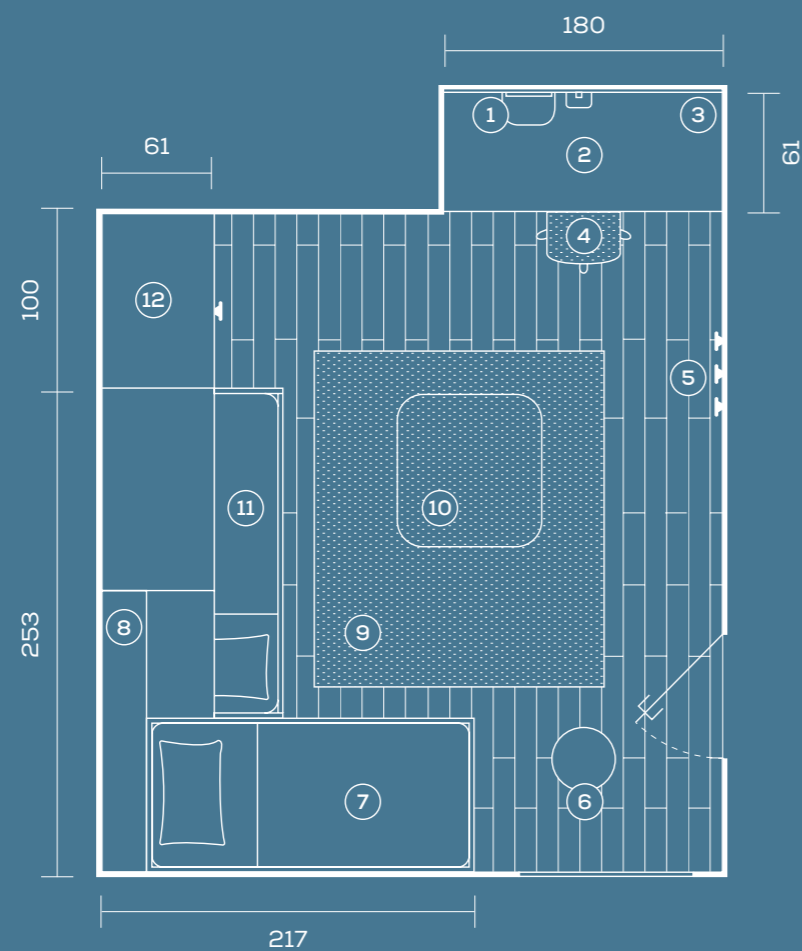

SPACE 19 [×]

[×]
Dimensioni stanza
Room dimensions in cm
330 x 430

1. boiserie con accessori / wall panelling with accessories Dots	4. sedia / chair Pod	7. soppalco scorrevole / sliding loft bed Slide	10. pouf / floor cushion Dots
2. scrivania sagomata / shaped desk	5. pomoli appendiabiti / clothes hanger knobs Woody	8. mensola / shelf	11. letto attrezzato / equipped bed Ergo
3. carta da parati / wallpaper Crossy blue	6. sgabello / stool Milk	9. tappeto / rug Matrix beige	12. armadio battente / hinged door wardrobe

zenzero

mirtillo

nuvola

pino

mandorlo

legno
naturale

Chi vive qui? Milo e Amanda.
Who lives here? Milo and Amanda.