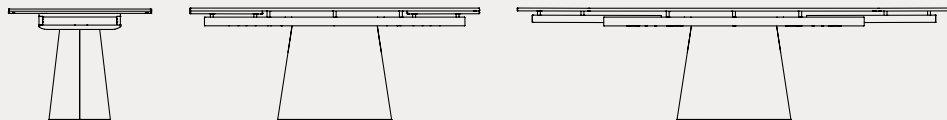

# Ellisse

CB4858-FE 200  
200x100 cm

CB4858-R 160  
160(200)(240)x90 cm

CB4858-R 200  
200(250)(300)x100 cm