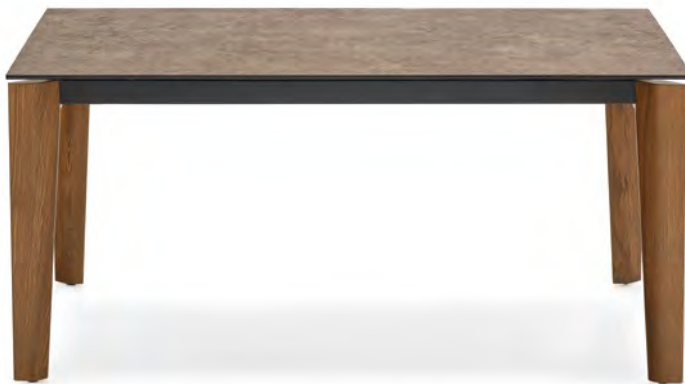

Band

EASY
x-tension

ALLUNGA SEMI-AUTOMATICA tavolo allungabile con meccanismo semi automatico; le allunghe vengono posizionate agevolmente traslando su apposite guide.

SEMI-AUTOMATIC EXTENSION extendable table with semi-automatic mechanism; the extensions are easily aligned with the top by gliding on special runners.

Band CB4857-R 160 tavolo allungabile | frassino P201 noce / ceramica P166 nocciola - *extending table* | *ashwood P201 walnut / ceramic P166 nougat* **Band CB4857-R 220** tavolo allungabile | frassino P15L nero opaco / ceramica P24C Arenaria - *extending table* | *ashwood P15L matt black / ceramic P24C Arenaria* **Academy CB2137** sedie | metallo P15 nero opaco / tessuto Cros SLB nero - *chairs* | *metal P15 matt black / Cros fabric SLB black* **Vully CB7277-B** tappeto | melange sabbia - *rug* | *sand melange*